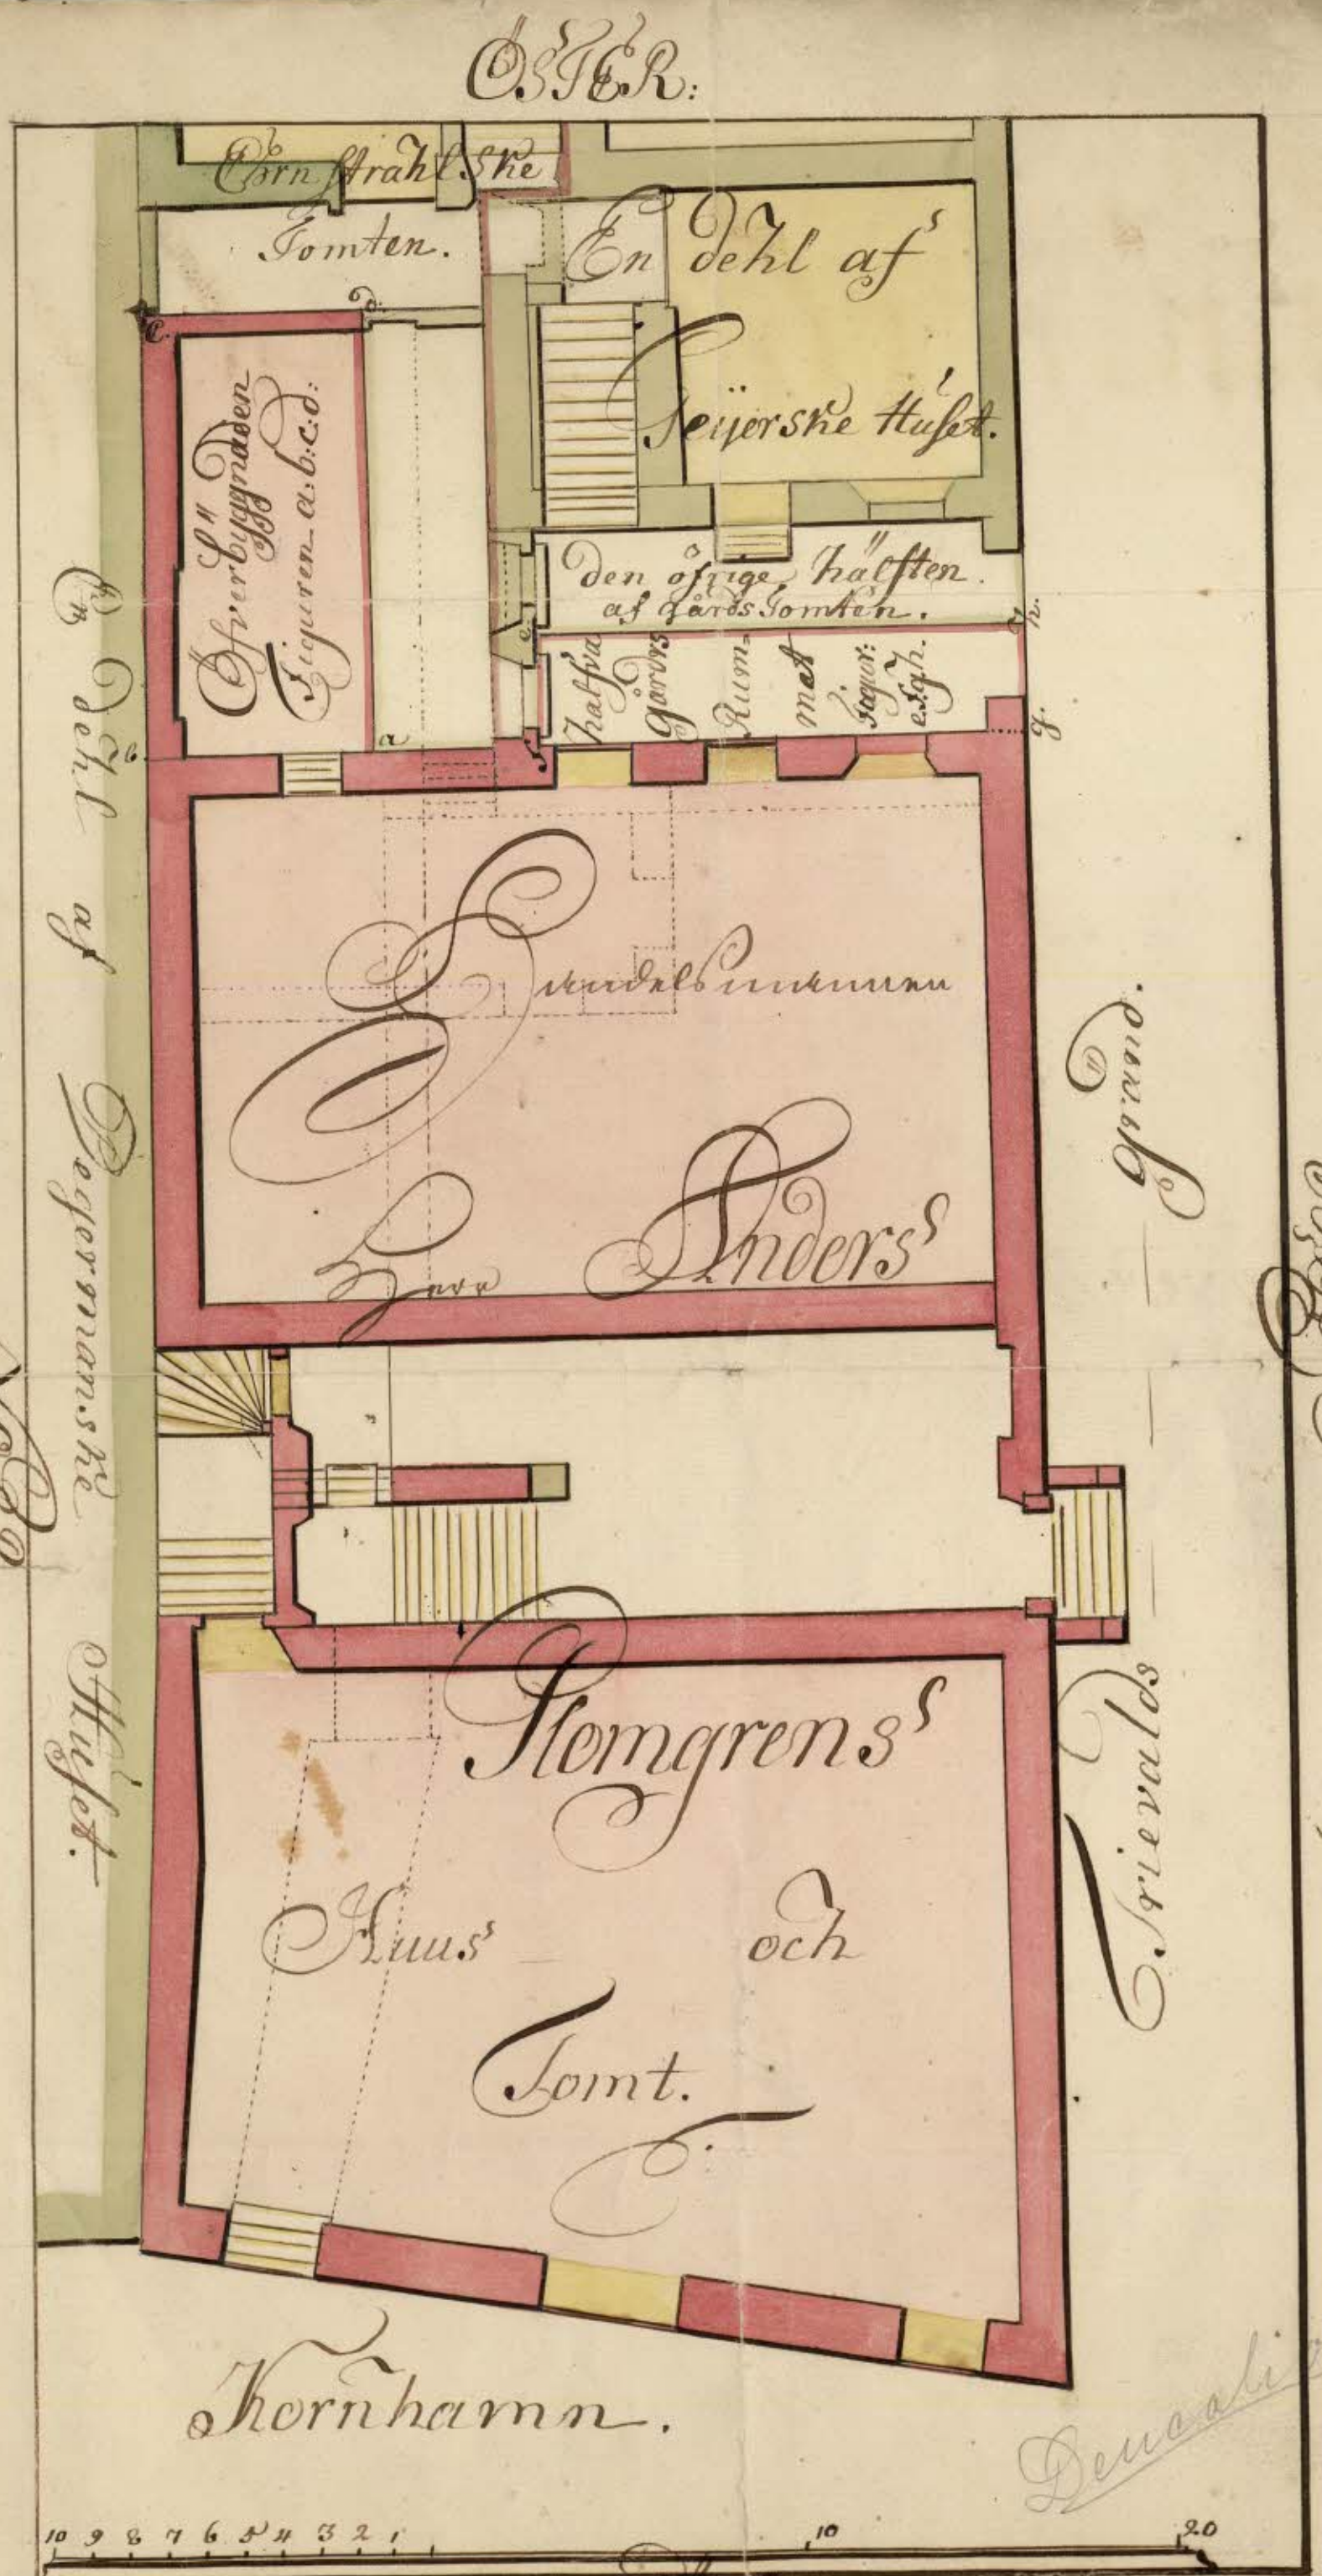

Grundskizzen

ittmindigst allena, samt i de liengderna på Östra
 och västra sidorna af Trekkon Berusdod at quarter
 som giod 57¹/₂ Quidratuum. Parafis och tre
 i Sundsbarnum hvar Anders Plomgren
 Parum Danne Designation och besygnad
 grundskizzen. Stockholm N: 16 December 1745.

P. Tillmans

Leupen Design. fri. 3 sid. 175.

AR.

ÖSTER.

VÄSTER.

VÄSTER.