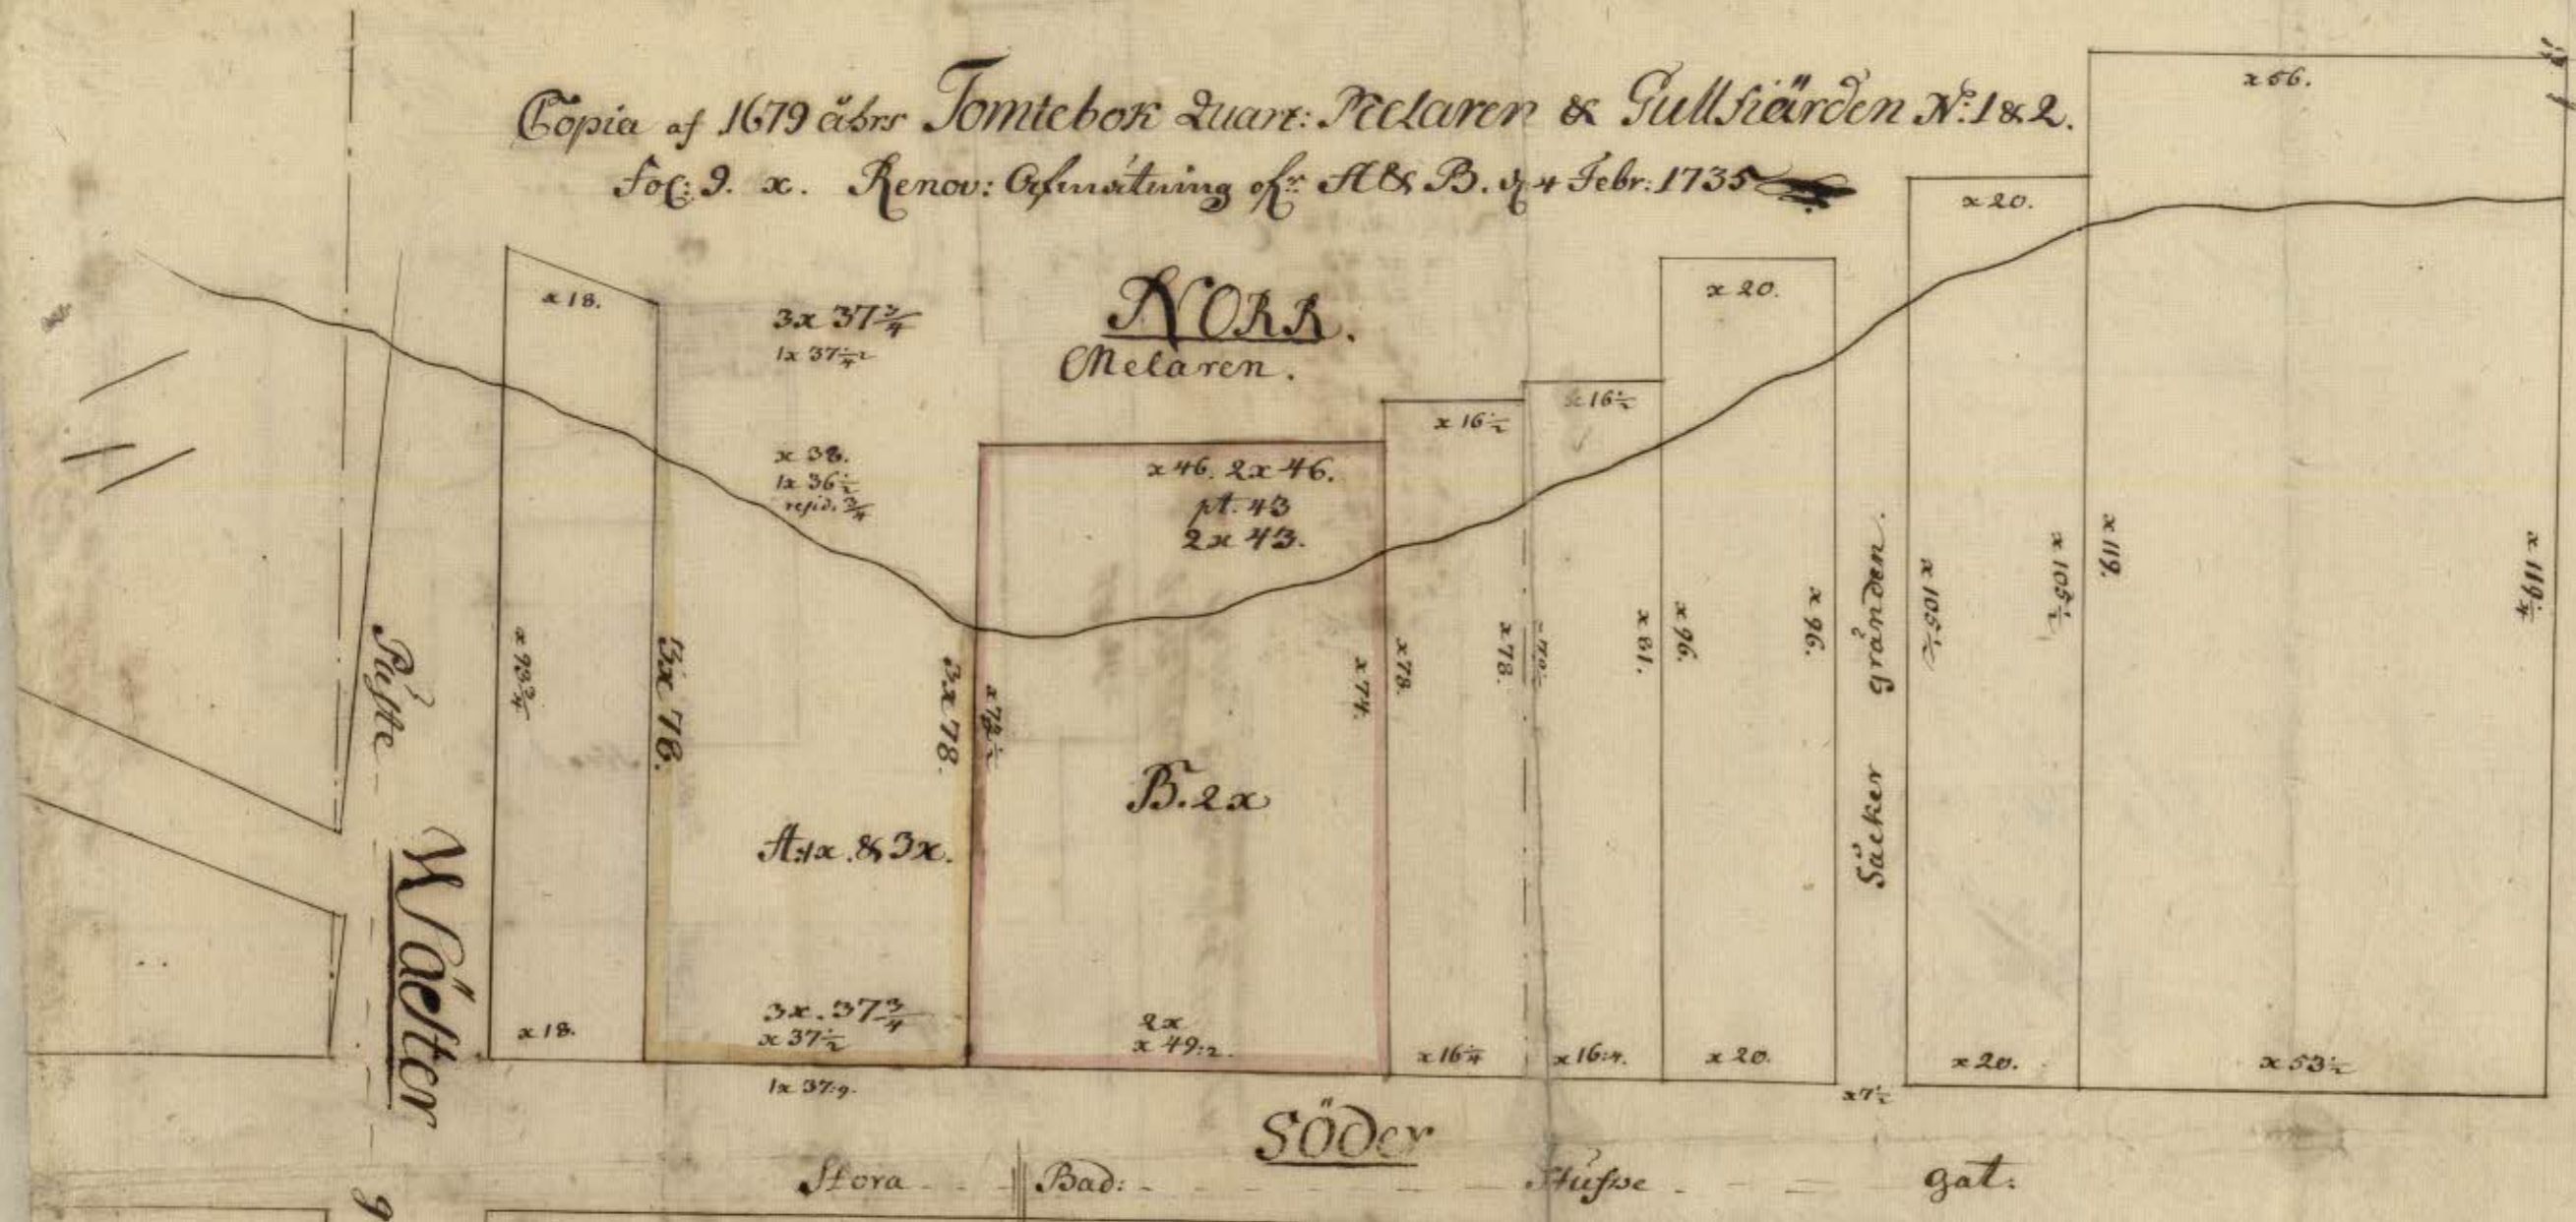

Copia of 1679 års Tomtebor Quare: Melaren & Gullstjärden N: 1 & 2.  
Fog: 9. x. Renov: Ophwärtning of: A & B. d. 4 Febr. 1735

Väster

Öster.  
S. Mattins Torq.

A 1x Prop. men  
y 17 Febr. 1734. Thim  
at in Fog: 9.

Söder.  
Stora Bad: - - - - - Stupse - - - - - gat.