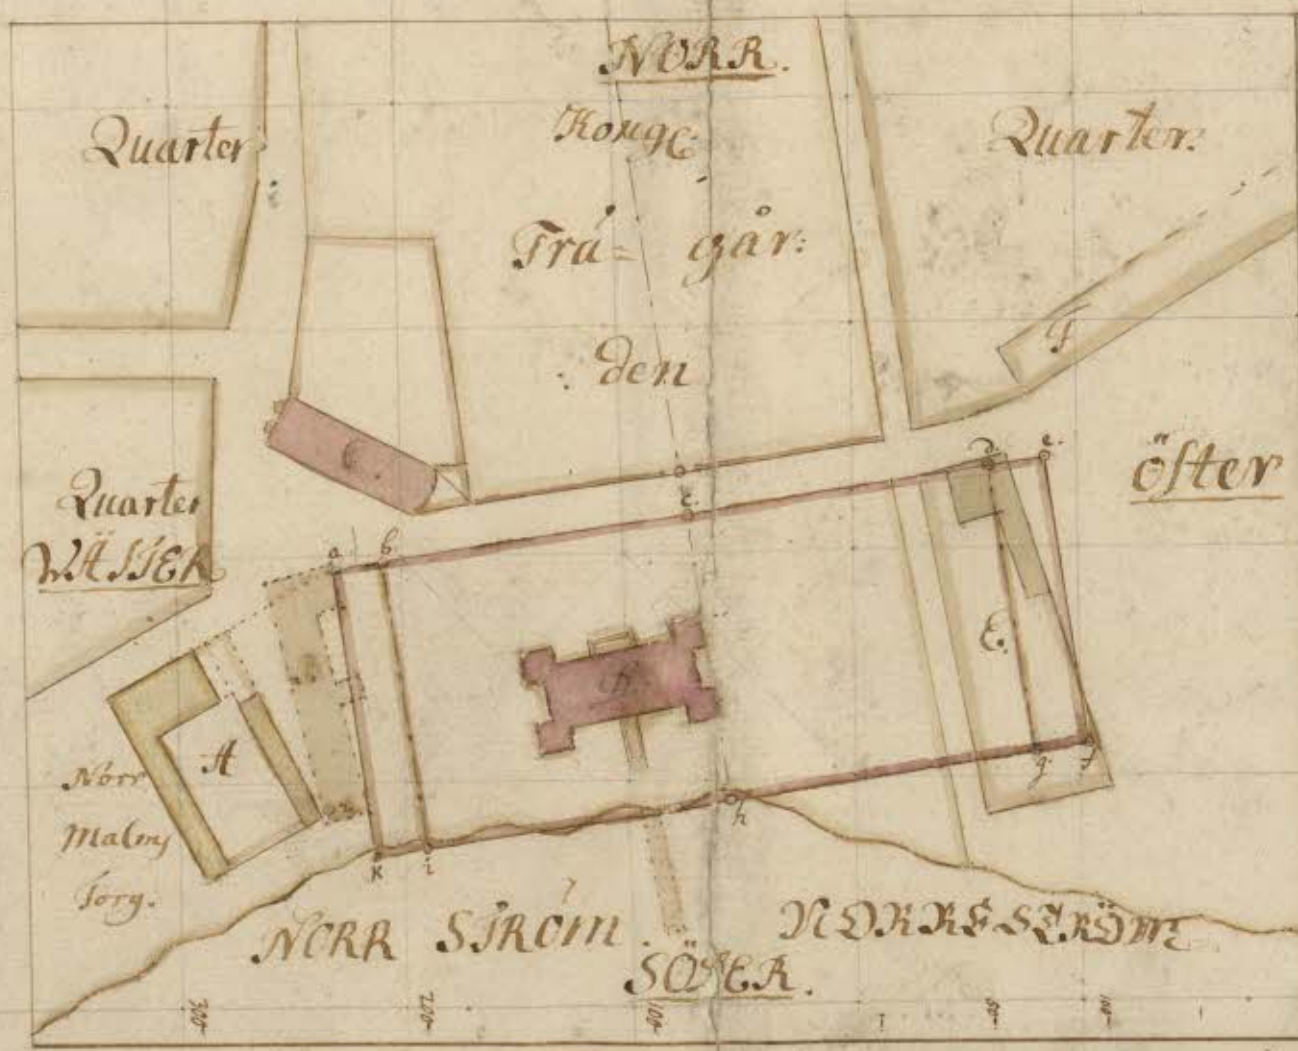

År 1725.
Könige AR SE. N. H. SE. N. Tract
upsat Åhr 1725 in map R.

Explicit Nösta
A. grafve Bellgardias
B. gamla Könige Hallen
C. H. Jacobi kyrkia.
E. grafve Tersens.
F. Hingelcke Tomten

Explicit Linor

Lin	längd
cb	137.
cd	137.
ca	160.
ce	160.
ae	320.
bd	174
ak: f: ch.	123