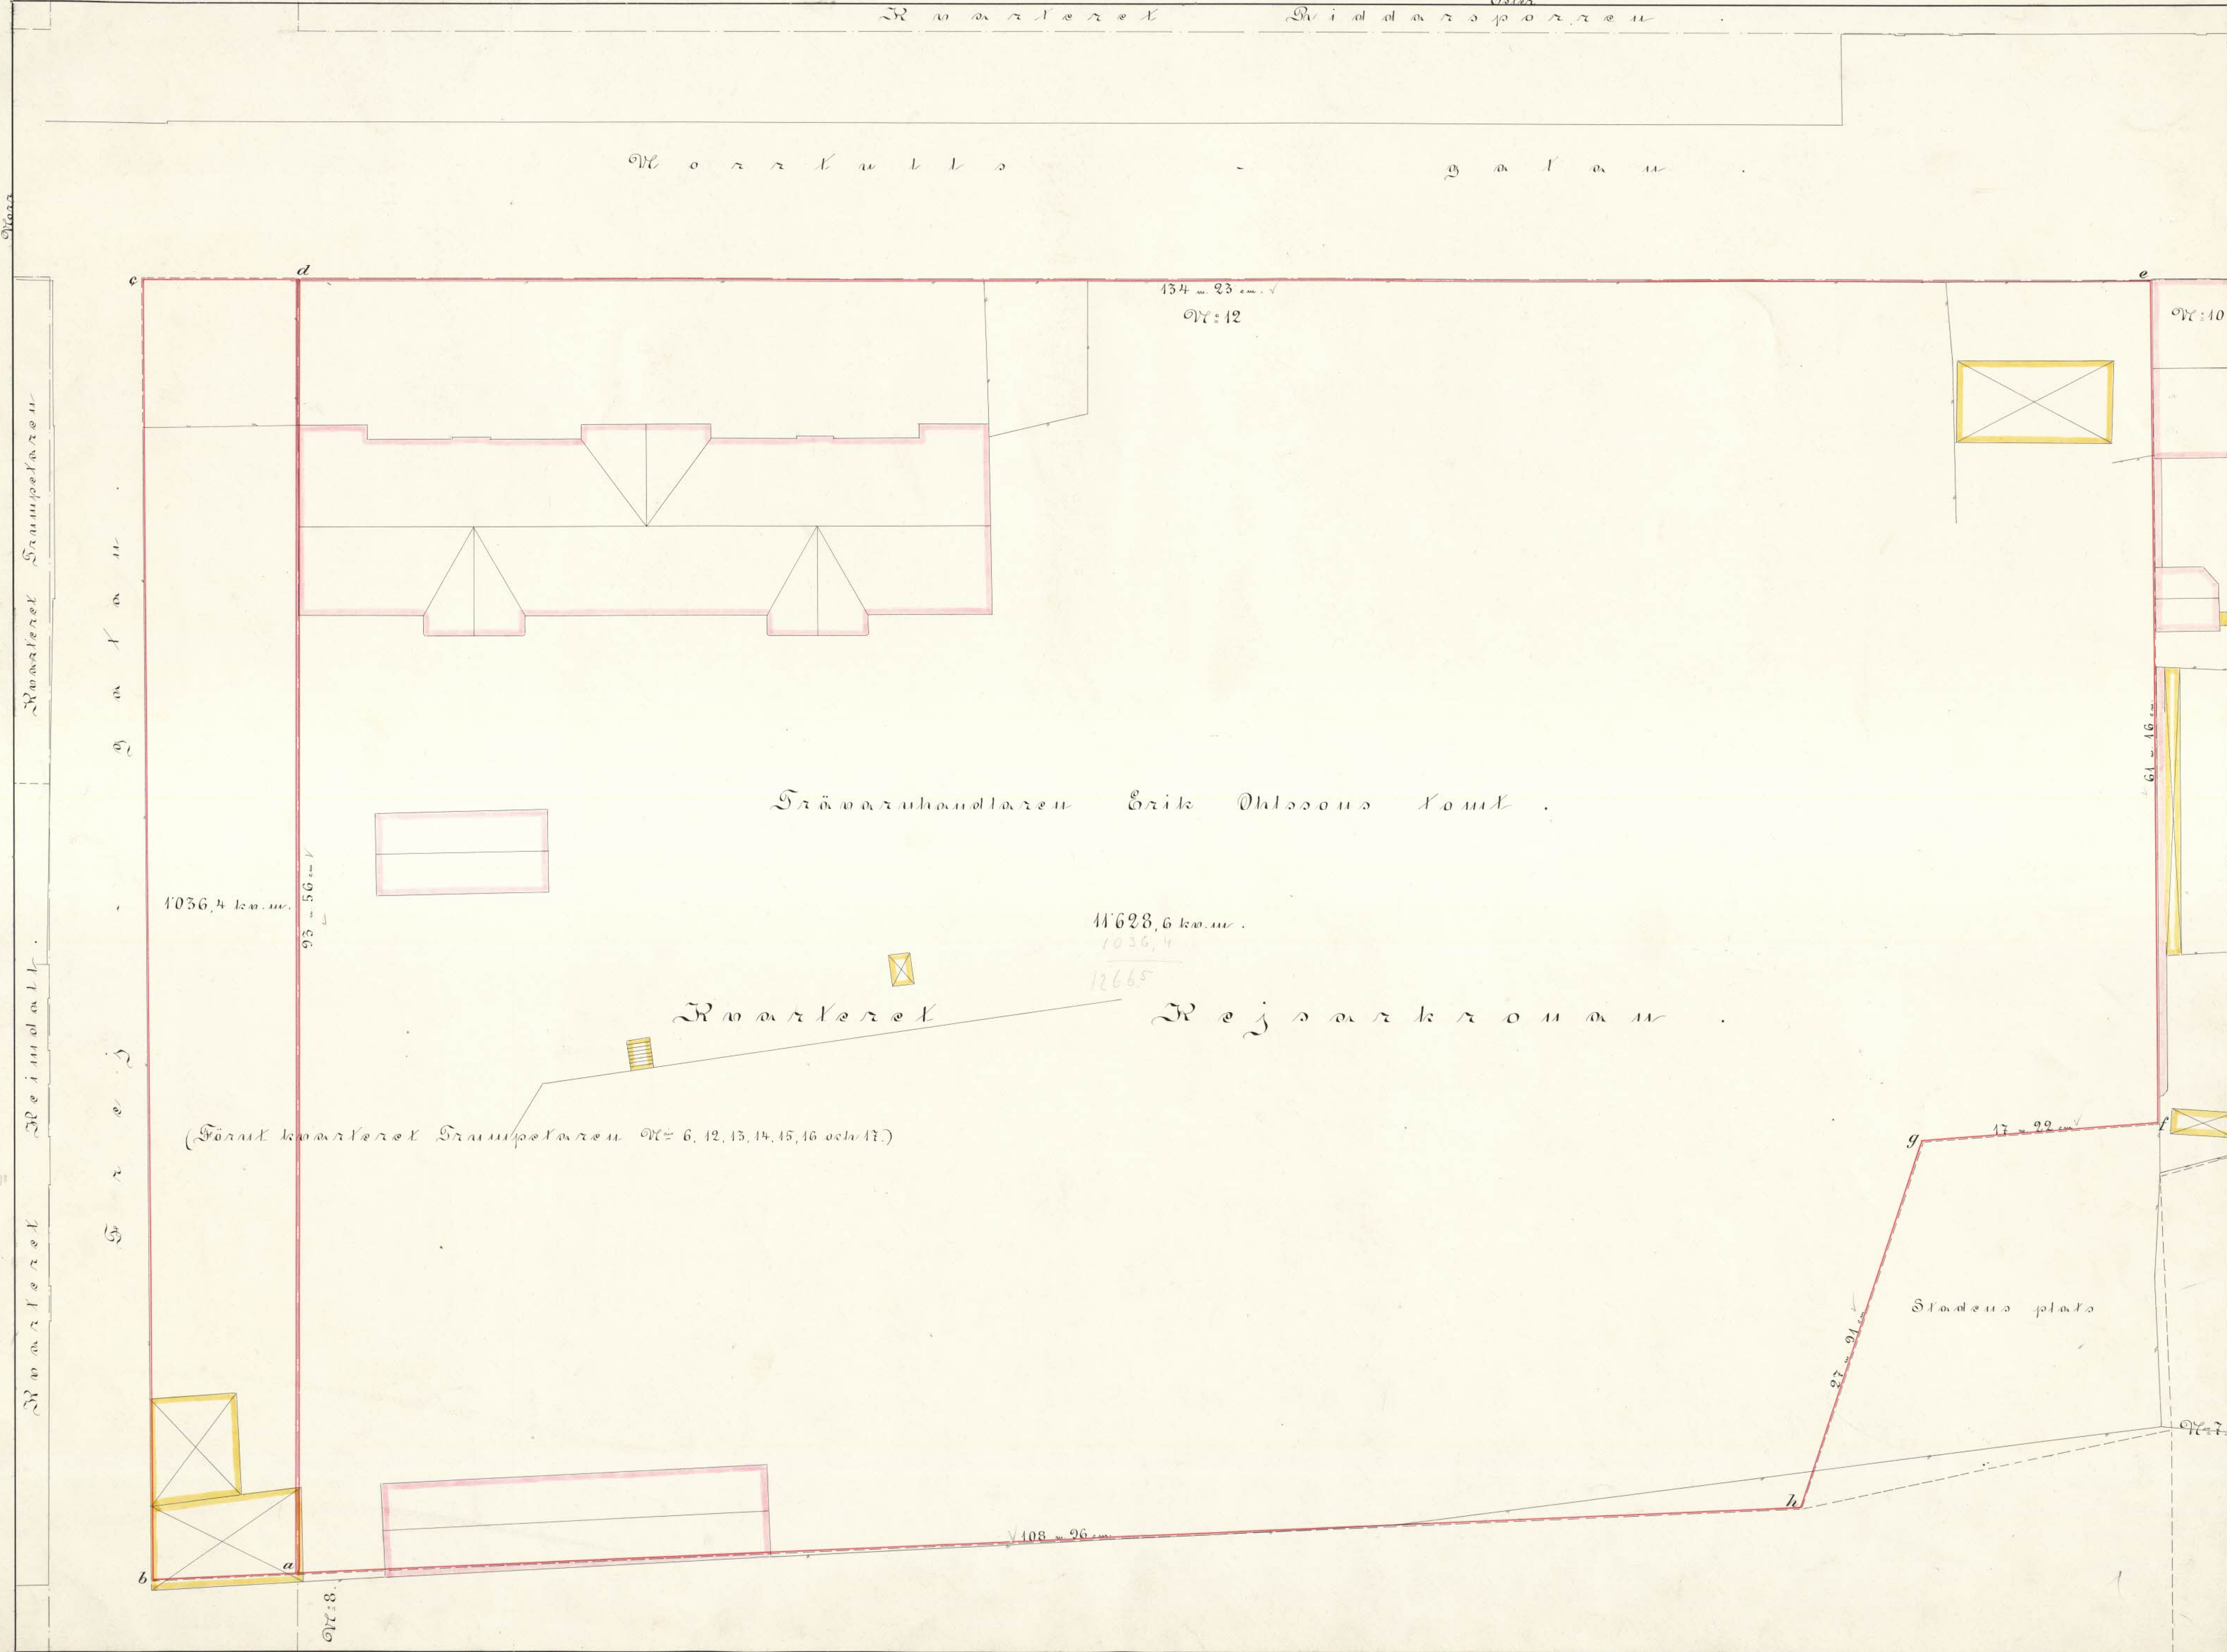

Stadsplan

Stadsplan

Stadsplan

Stadsplan

1036,4 kv.m.

93 - 56 m

11628,6 kv.m.

1036,4

12665

Norrskogen

Rejsarkronan

(Förut kommunalt Stadsplan Nr 6, 12, 13, 14, 15, 16 och 17)

Stadsplan plats

108 - 26 m

8,7 m

Stadsplan

20 m - 10 m
 - Gård och skåp
 - För önskad ingång gällande Youtgränd
 - Gårdskallad gata
 - Röd färg i till förskad eller fulldraget gränslinje utmärker
 - Gård och gatuområde i fråga.

Stadsplanen utarbetad av *Andr. W. W. W.*

Norrskogen Rejsarkronan Nr 12 samt ett gatuområde.
 Förut Nr 6, 12, 13, 14, 15, 16 och 17 uti kv. Stadsplanen. Adolf Fredrik's förordning
 Gällande Stadsplanens utläggning af den 26 april 1904 till Stockholms Stads byggnadsnämnd. *Stadsplanen*