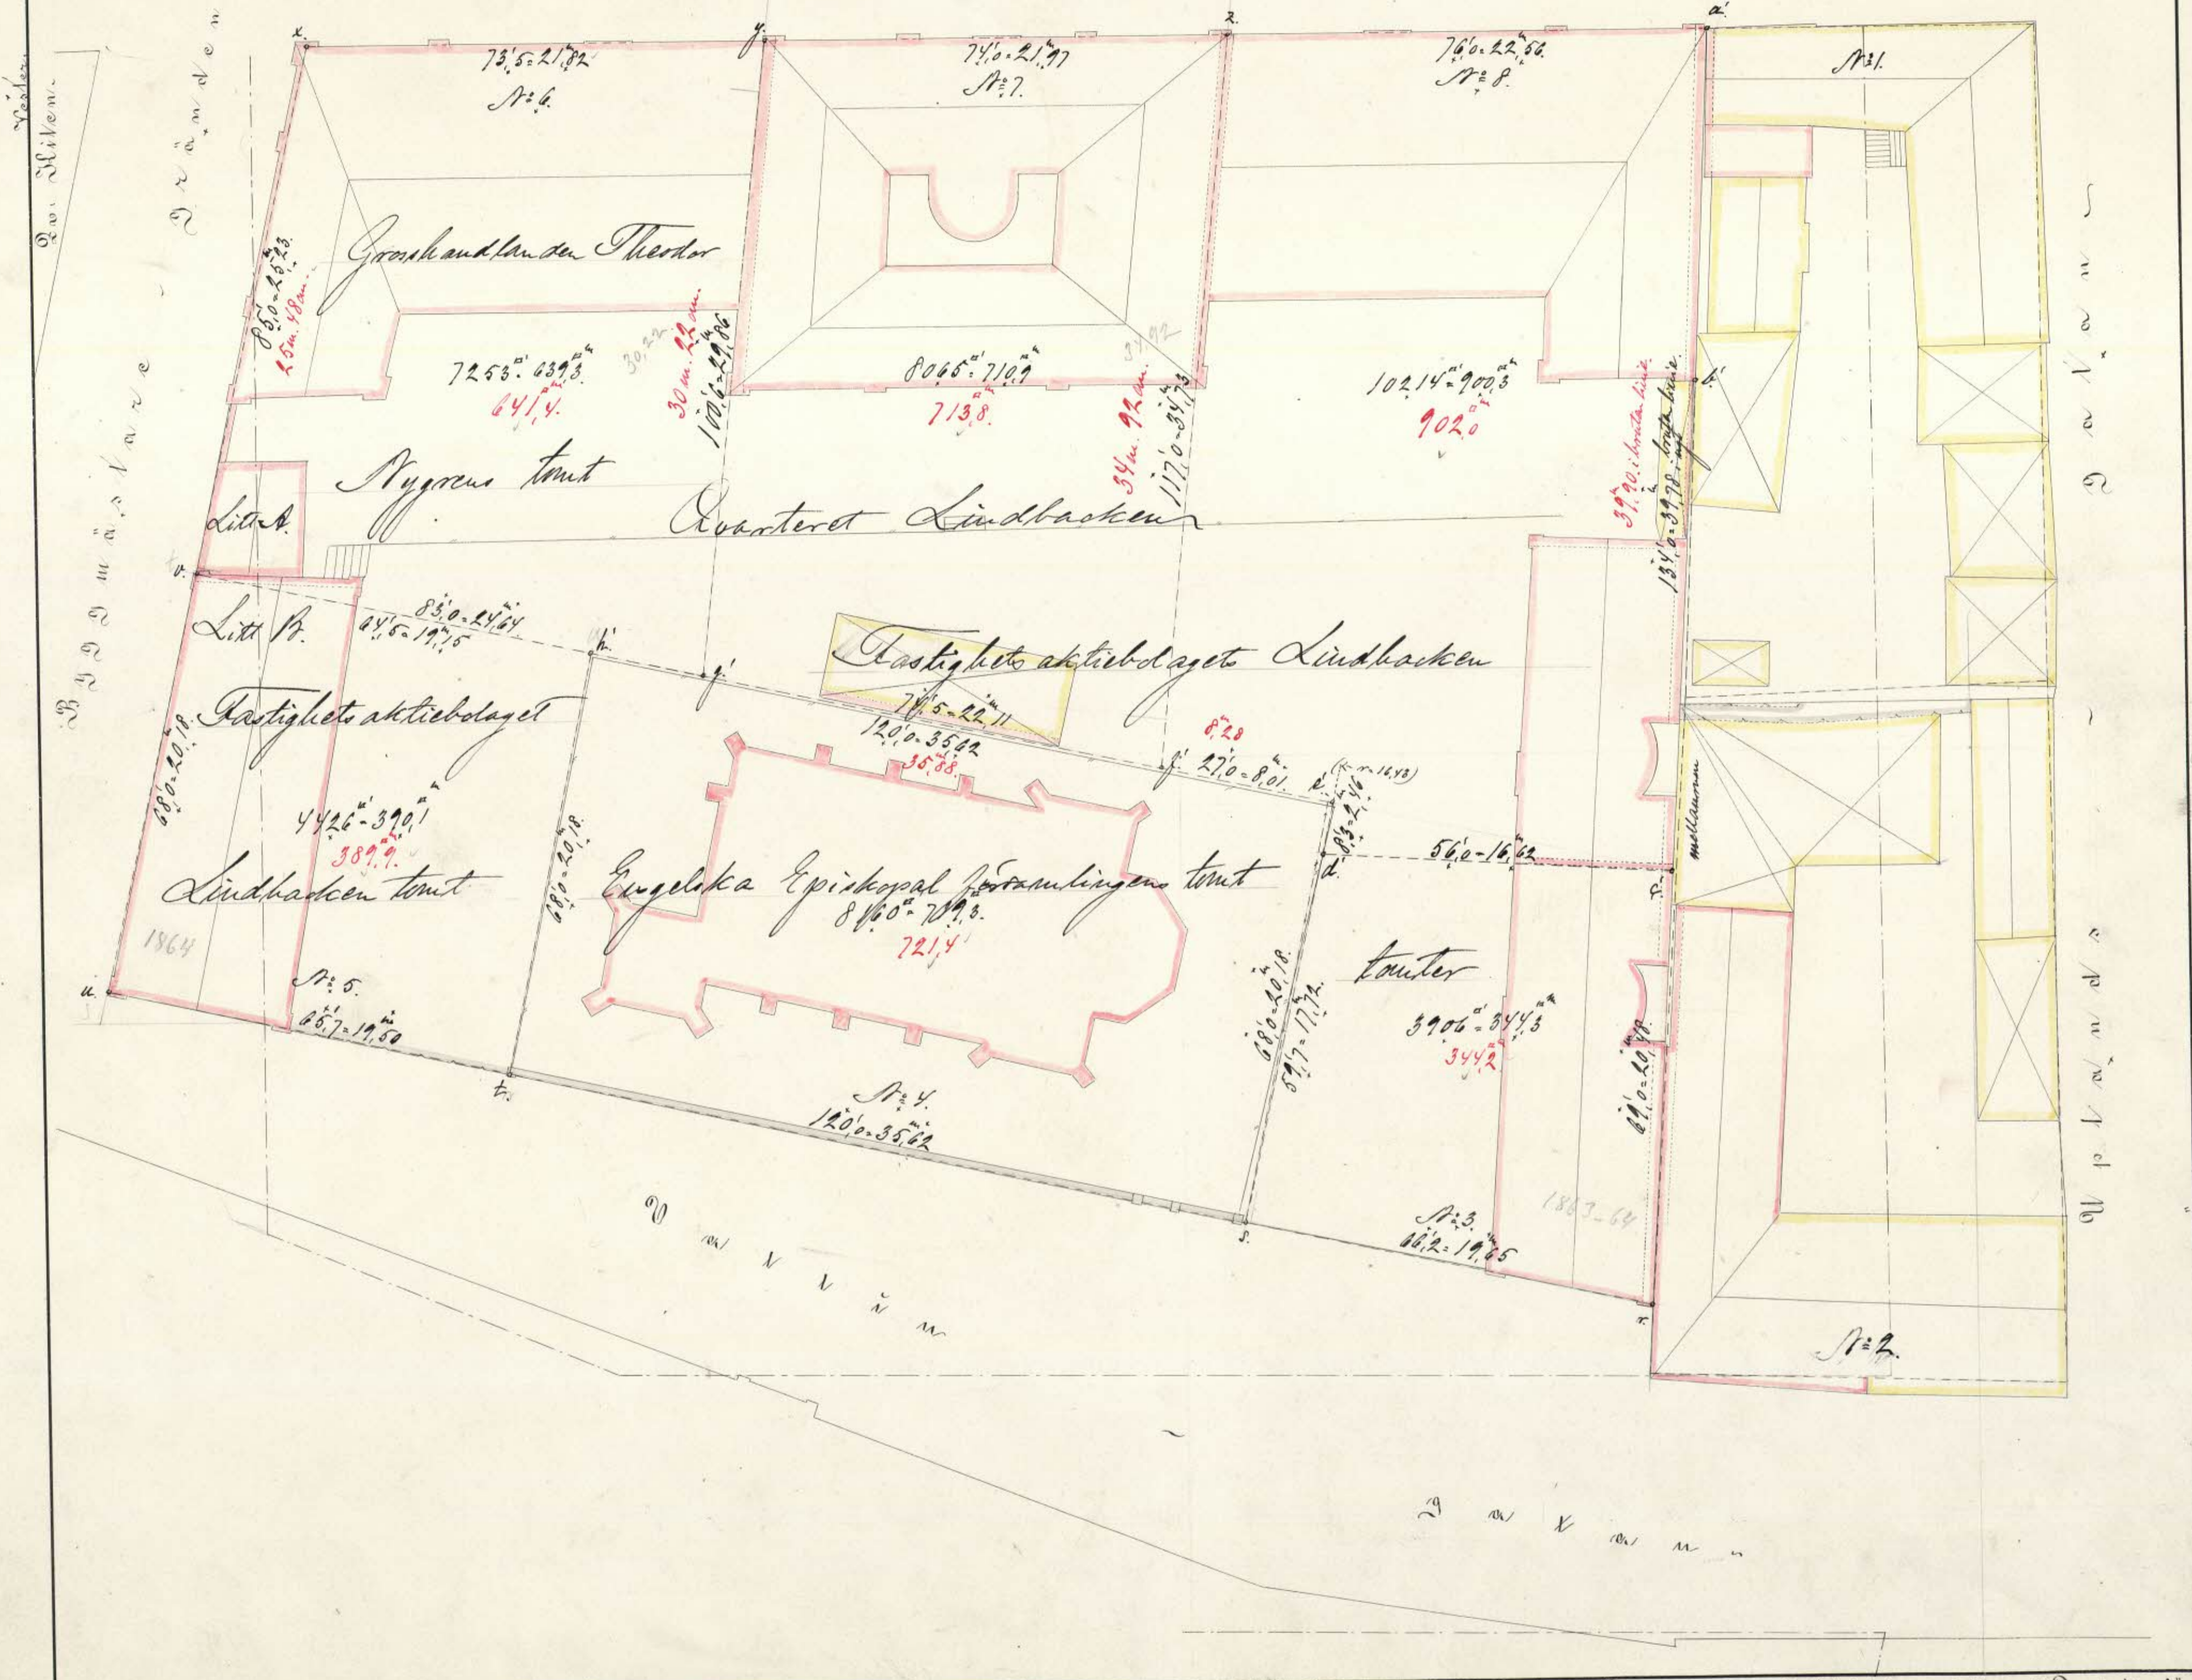

2. v. Bergs Vagnen

Stammkare

Gården

20 m d. -

Söder

Quartieret Lindbacken Nos 4, 5, 6, 7 och 8, Plan af Fredriks församling.  
 Sittor memoriat af den 29<sup>de</sup> juli 1896 från Stockholms stadsingenjörers  
 kontor till byggnads wärmdom.