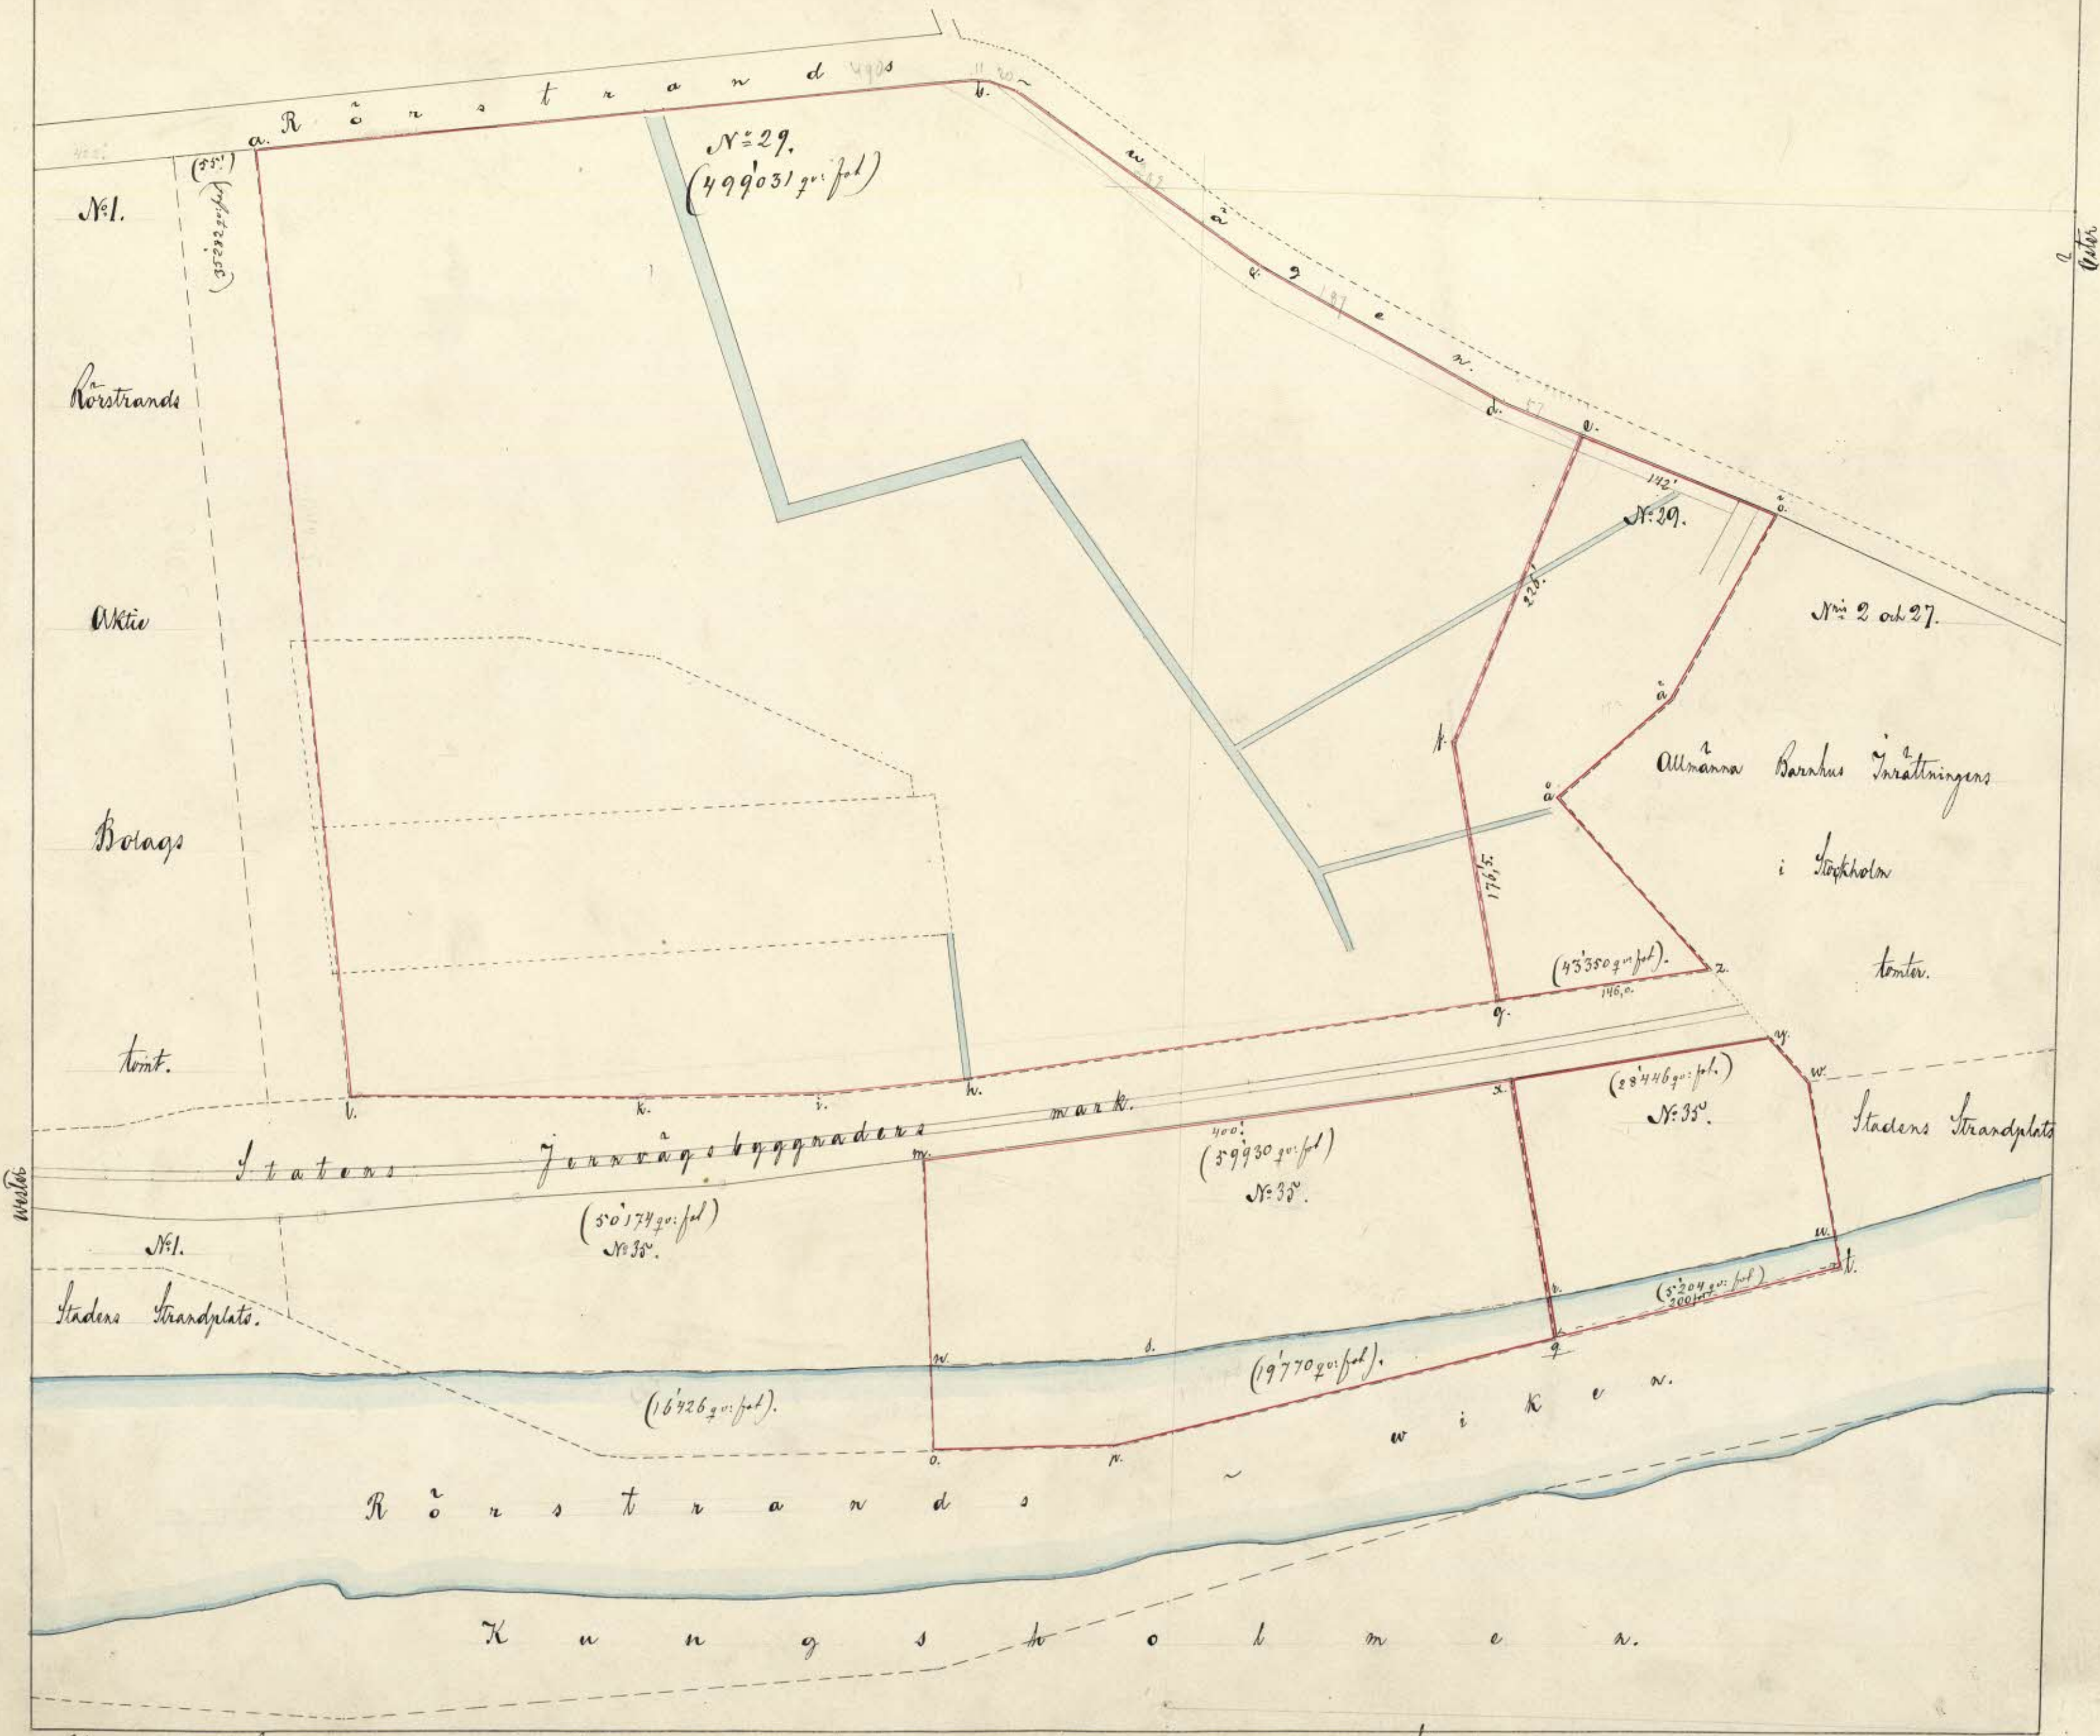

Norr

g r a n t e r e t Rödå Berget.

(Skalan 100 fcl. En des. tum)

P-skäpet (Ad. Fr.)

Obs. Färdig

(18573) 45.