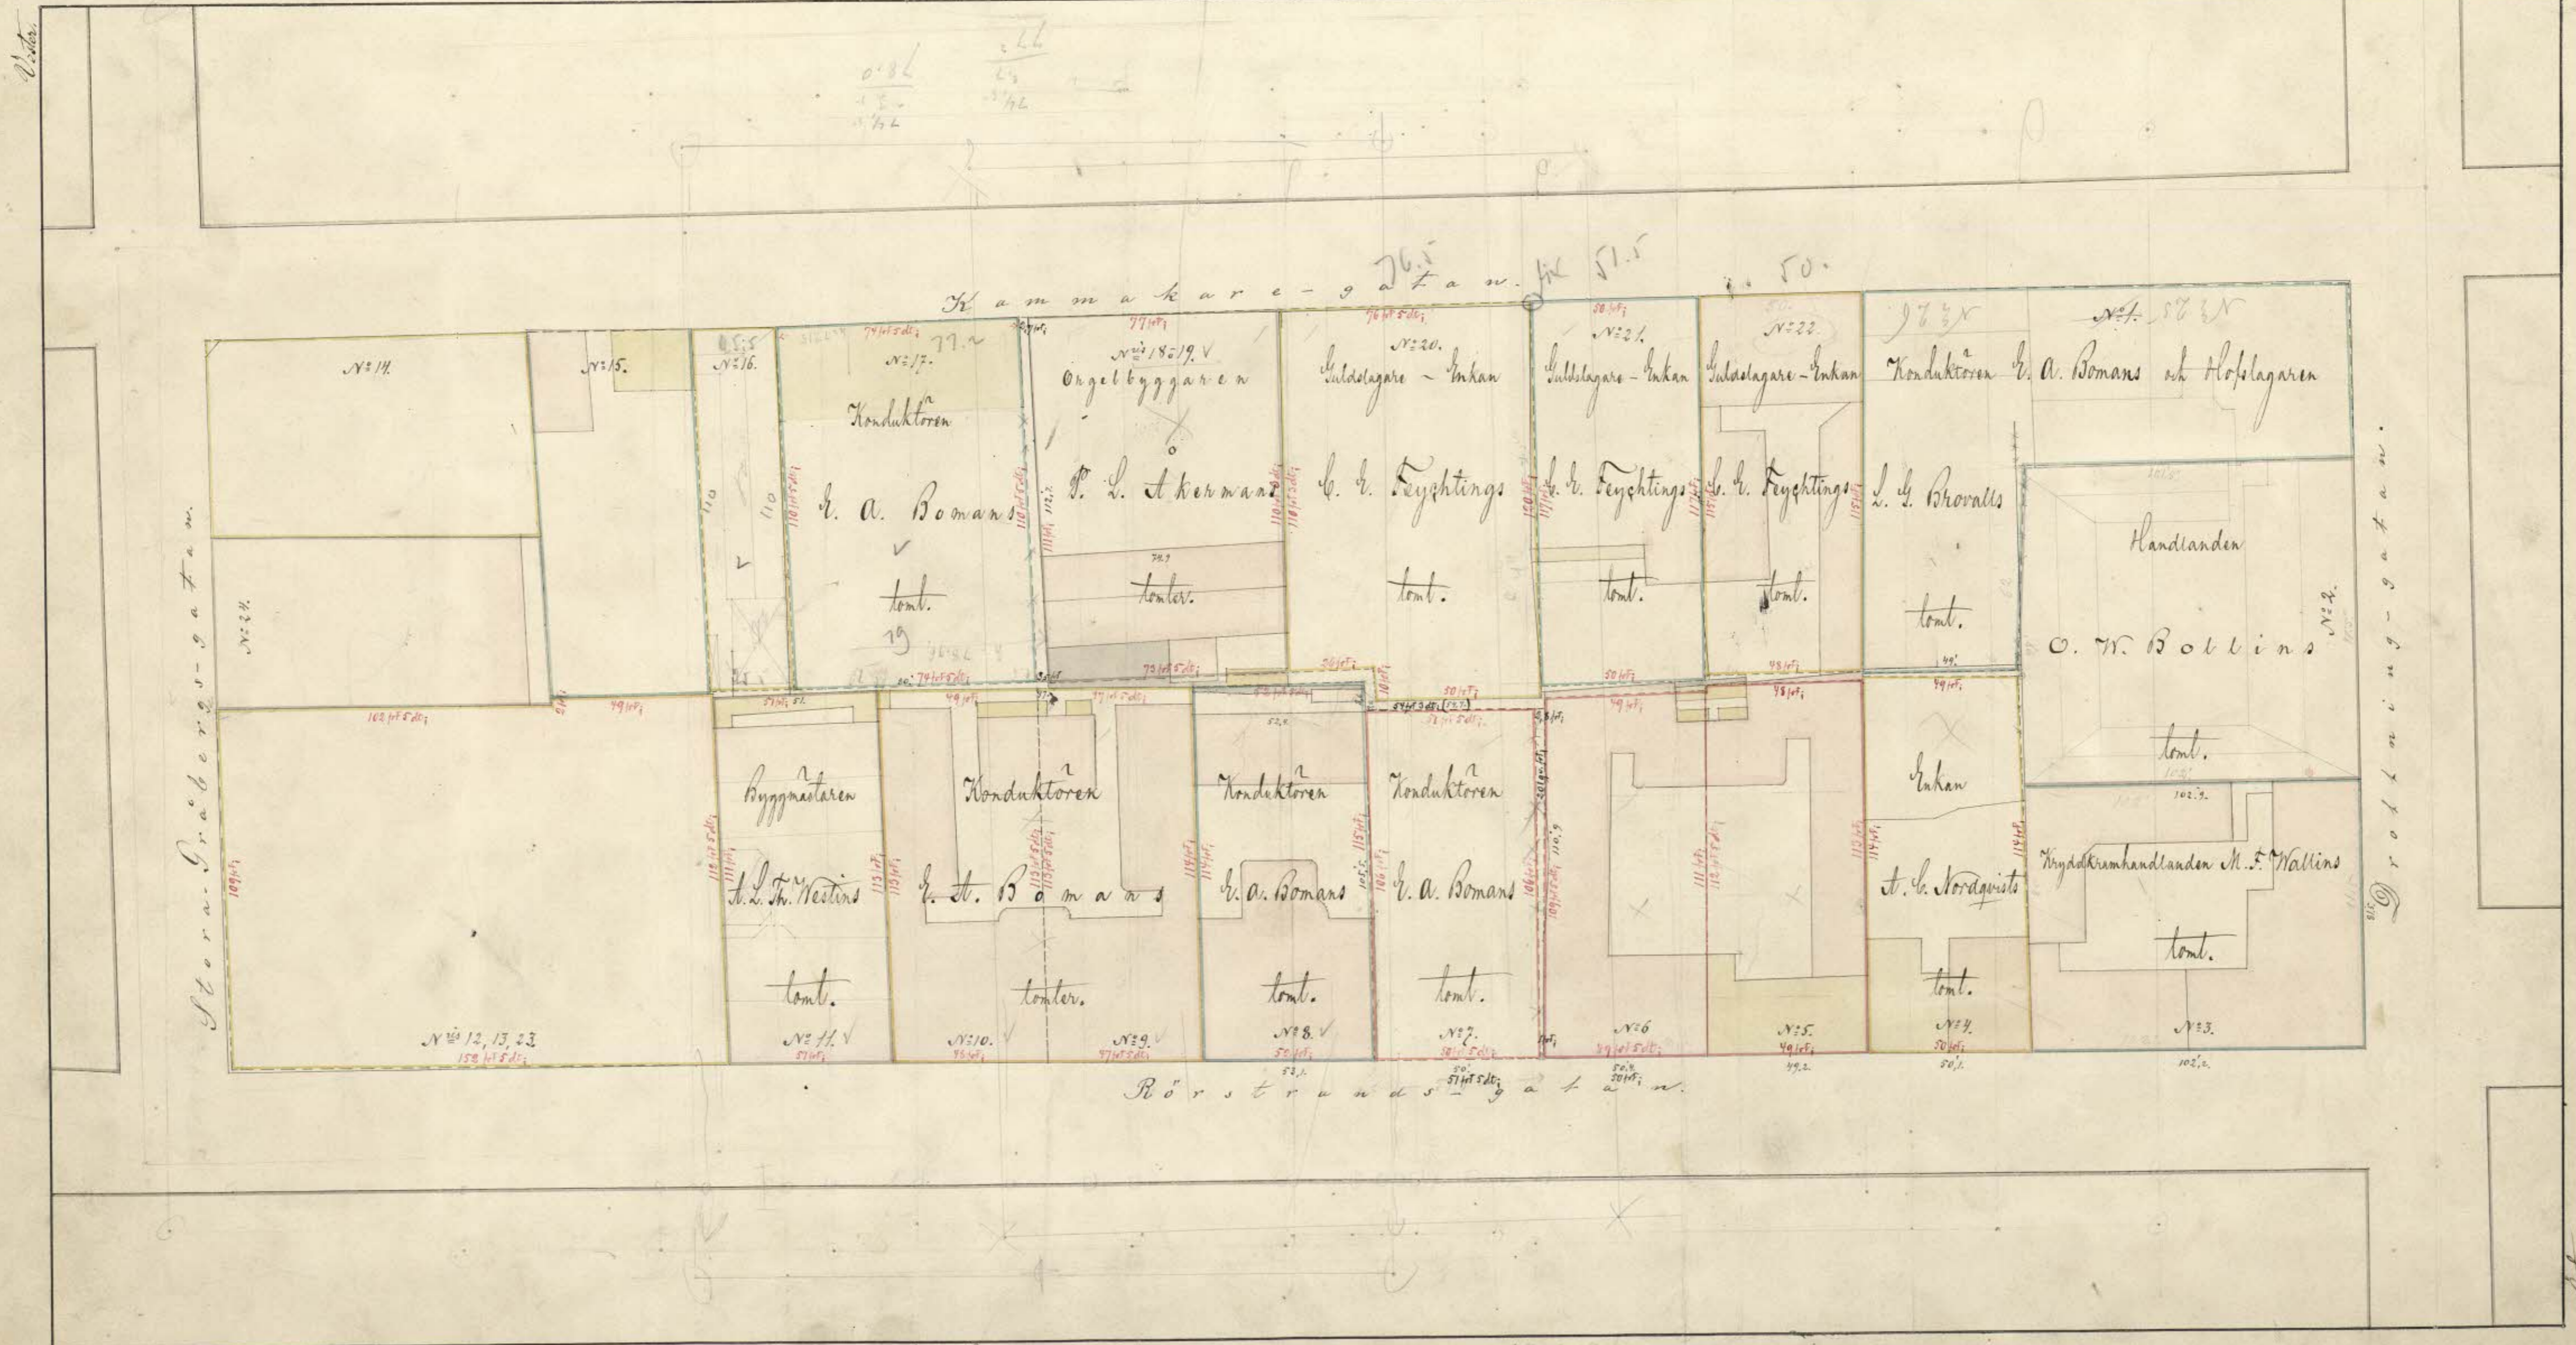

Sjödhj Fredriks Församling }
Quartern Rörstrand.

Pr. 1866

1866

1866

(40 fot = en des. tum.)

Kopia af måttmåtskarta

N: 21 - 58502

Den 15 Okt 1866

Sköter.

1866/8 25 qm för Fri.

Den 17 Aug 1866

P-skäpet (Ad. Fr.)