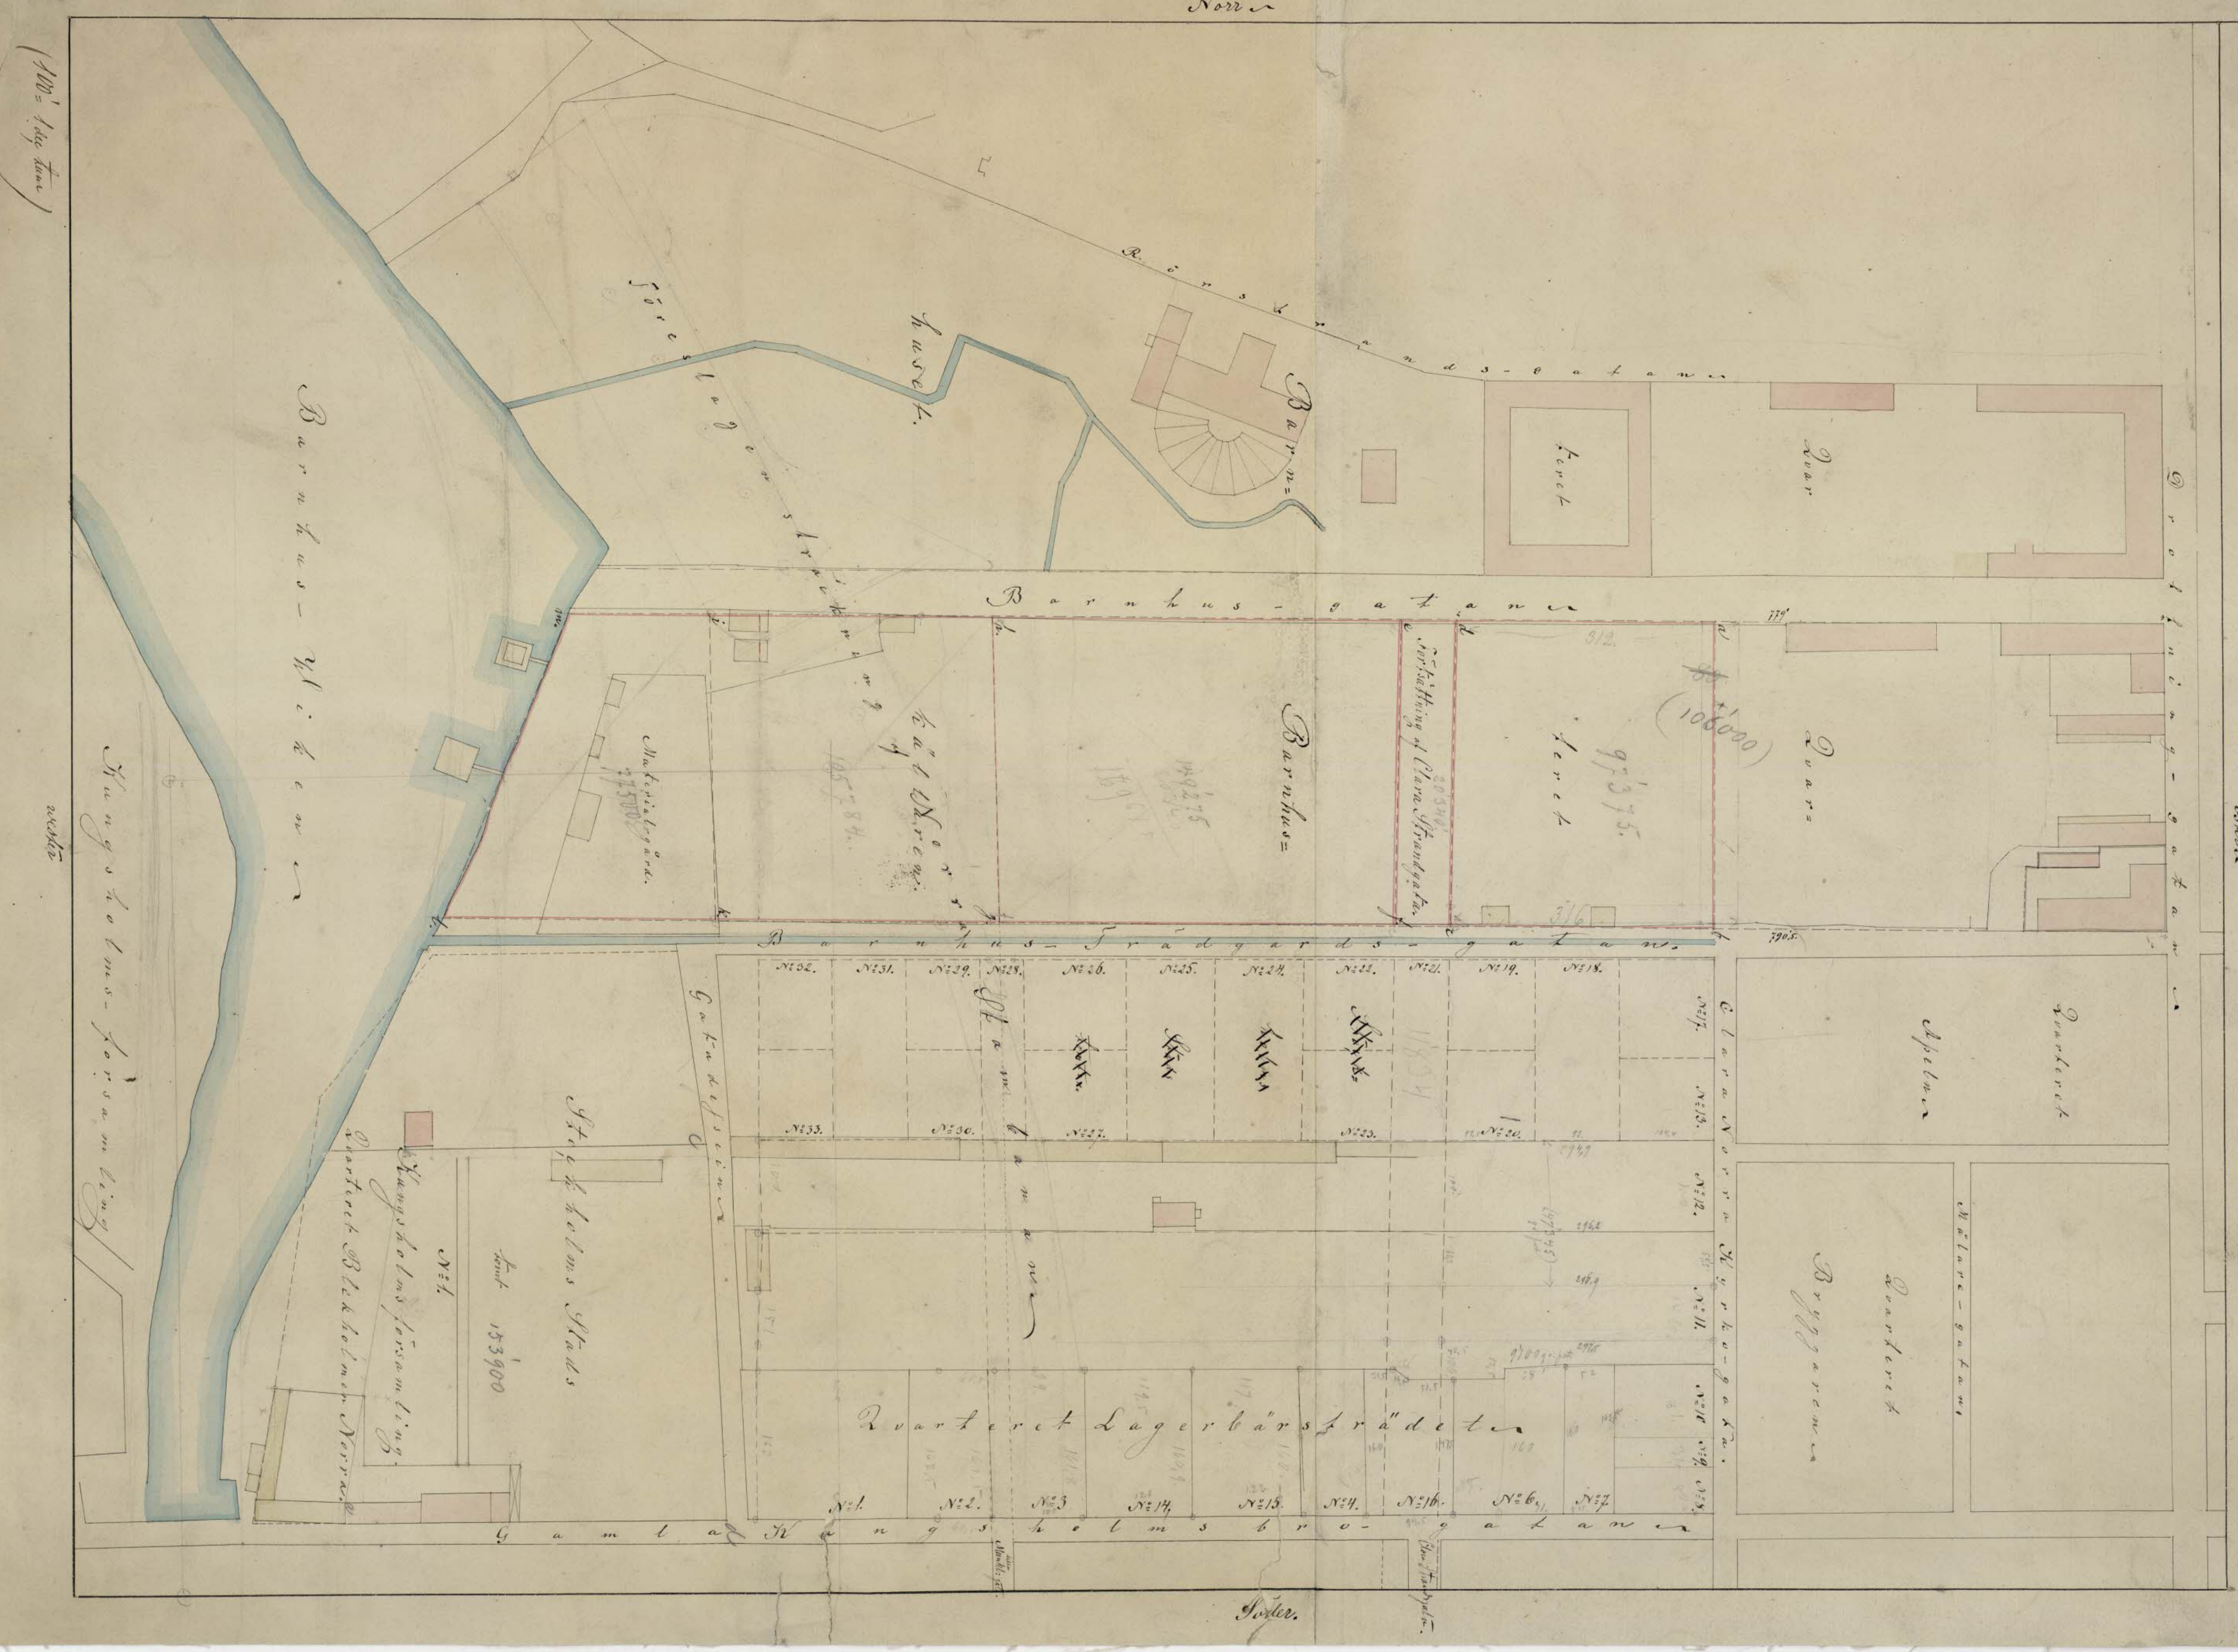

Quartieret Barnhuskällan, inom stadt Treticks församling,

jämte omliggande gator och stadt Rindals, plan och följande församlingar.
upptecknad år 1865 af
Sven Th. Thorsén
vise Landtmätare
oskär.

20 a

(100' = 1000 toms)